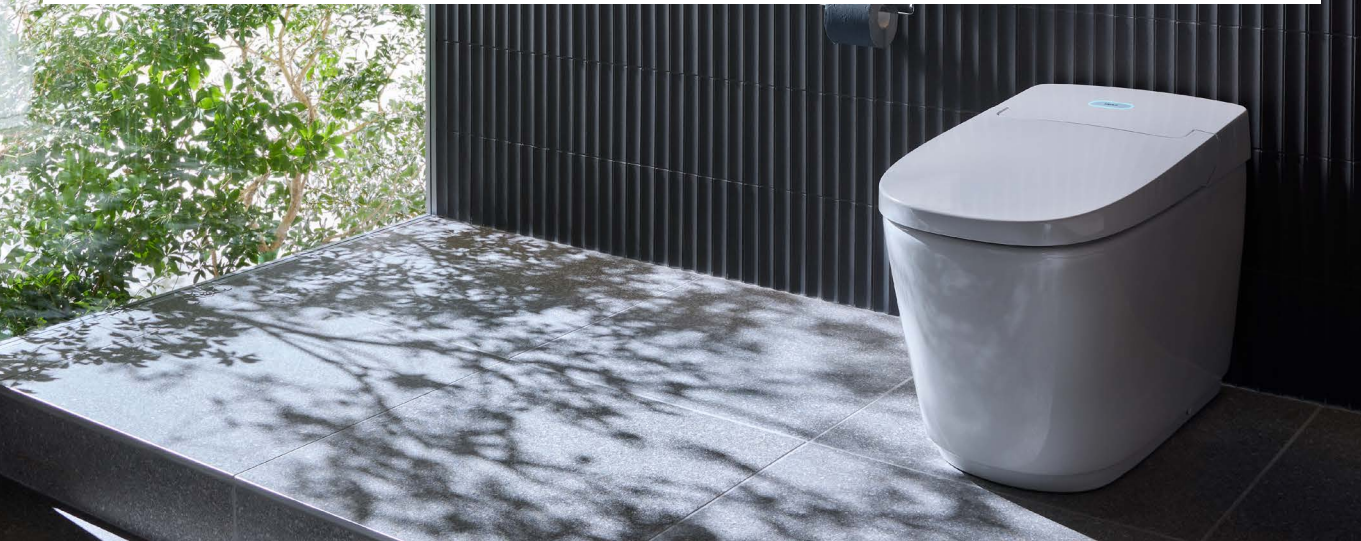

GÓI KHUYẾN MẠI
BÀN CẦU MỘT KHỐI

ƯU ĐÃI LÊN ĐẾN

35%

AQUA
CERAMIC

AC: BIỂU THỊ BÀN CẦU CÔNG NGHỆ AQUA CERAMIC

BÀN CẦU MỘT KHỐI DÒNG TRUNG CẤP

AC-902VN

-8%