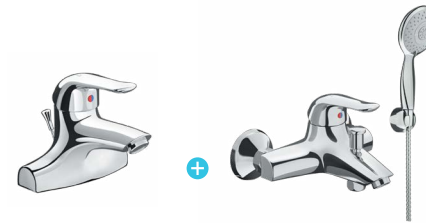

~~8,750,000~~
6,563,000 VND

LFV-222S + BFV-223S

-25%